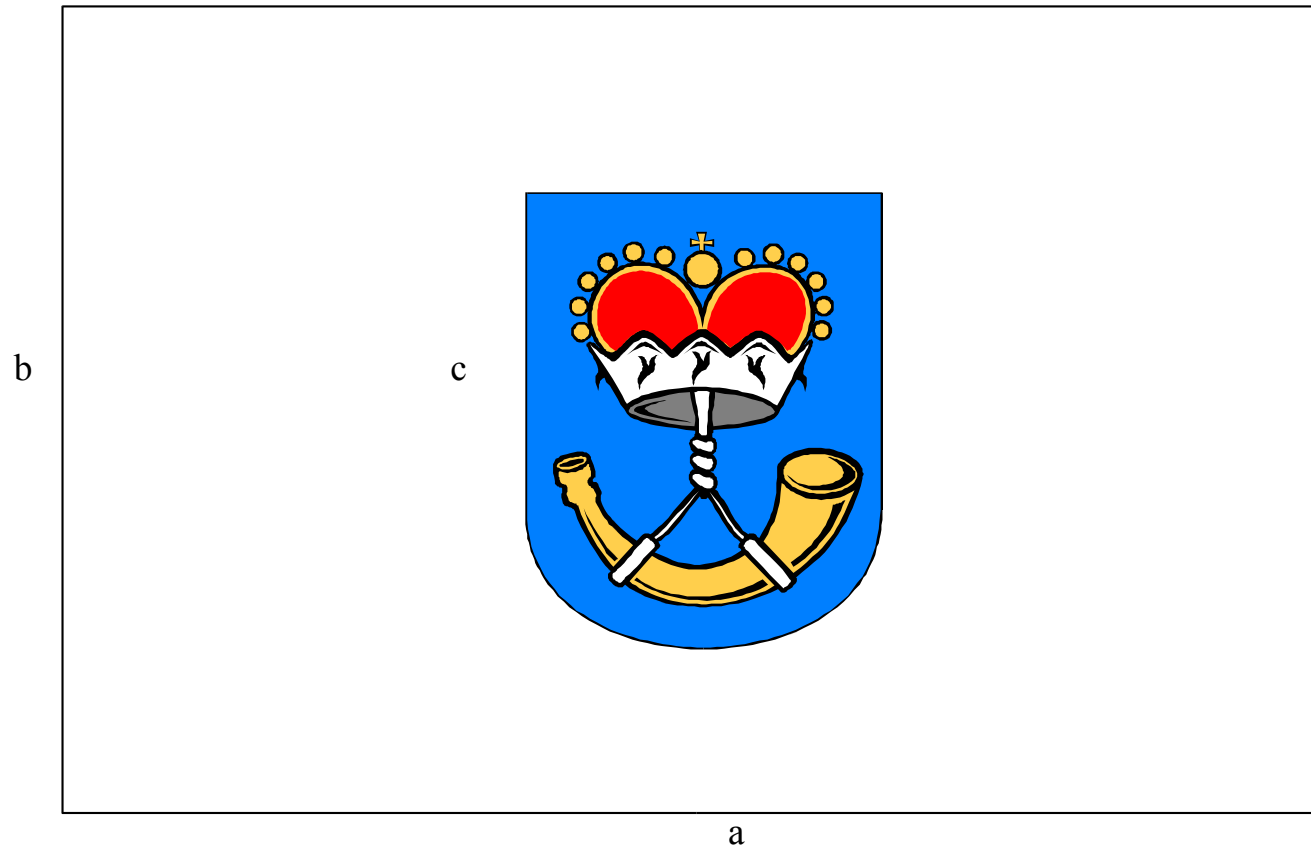

## WZÓR FLAGI GMINY KŁECKO

a = długość flagi  
b = 5/8 a (szerokość flagi)  
c = 3/5 b (wysokość herbu)

Przewodniczący  
Rady Miejskiej Gminy KłECKO

(-) Mieczysław Szczepański